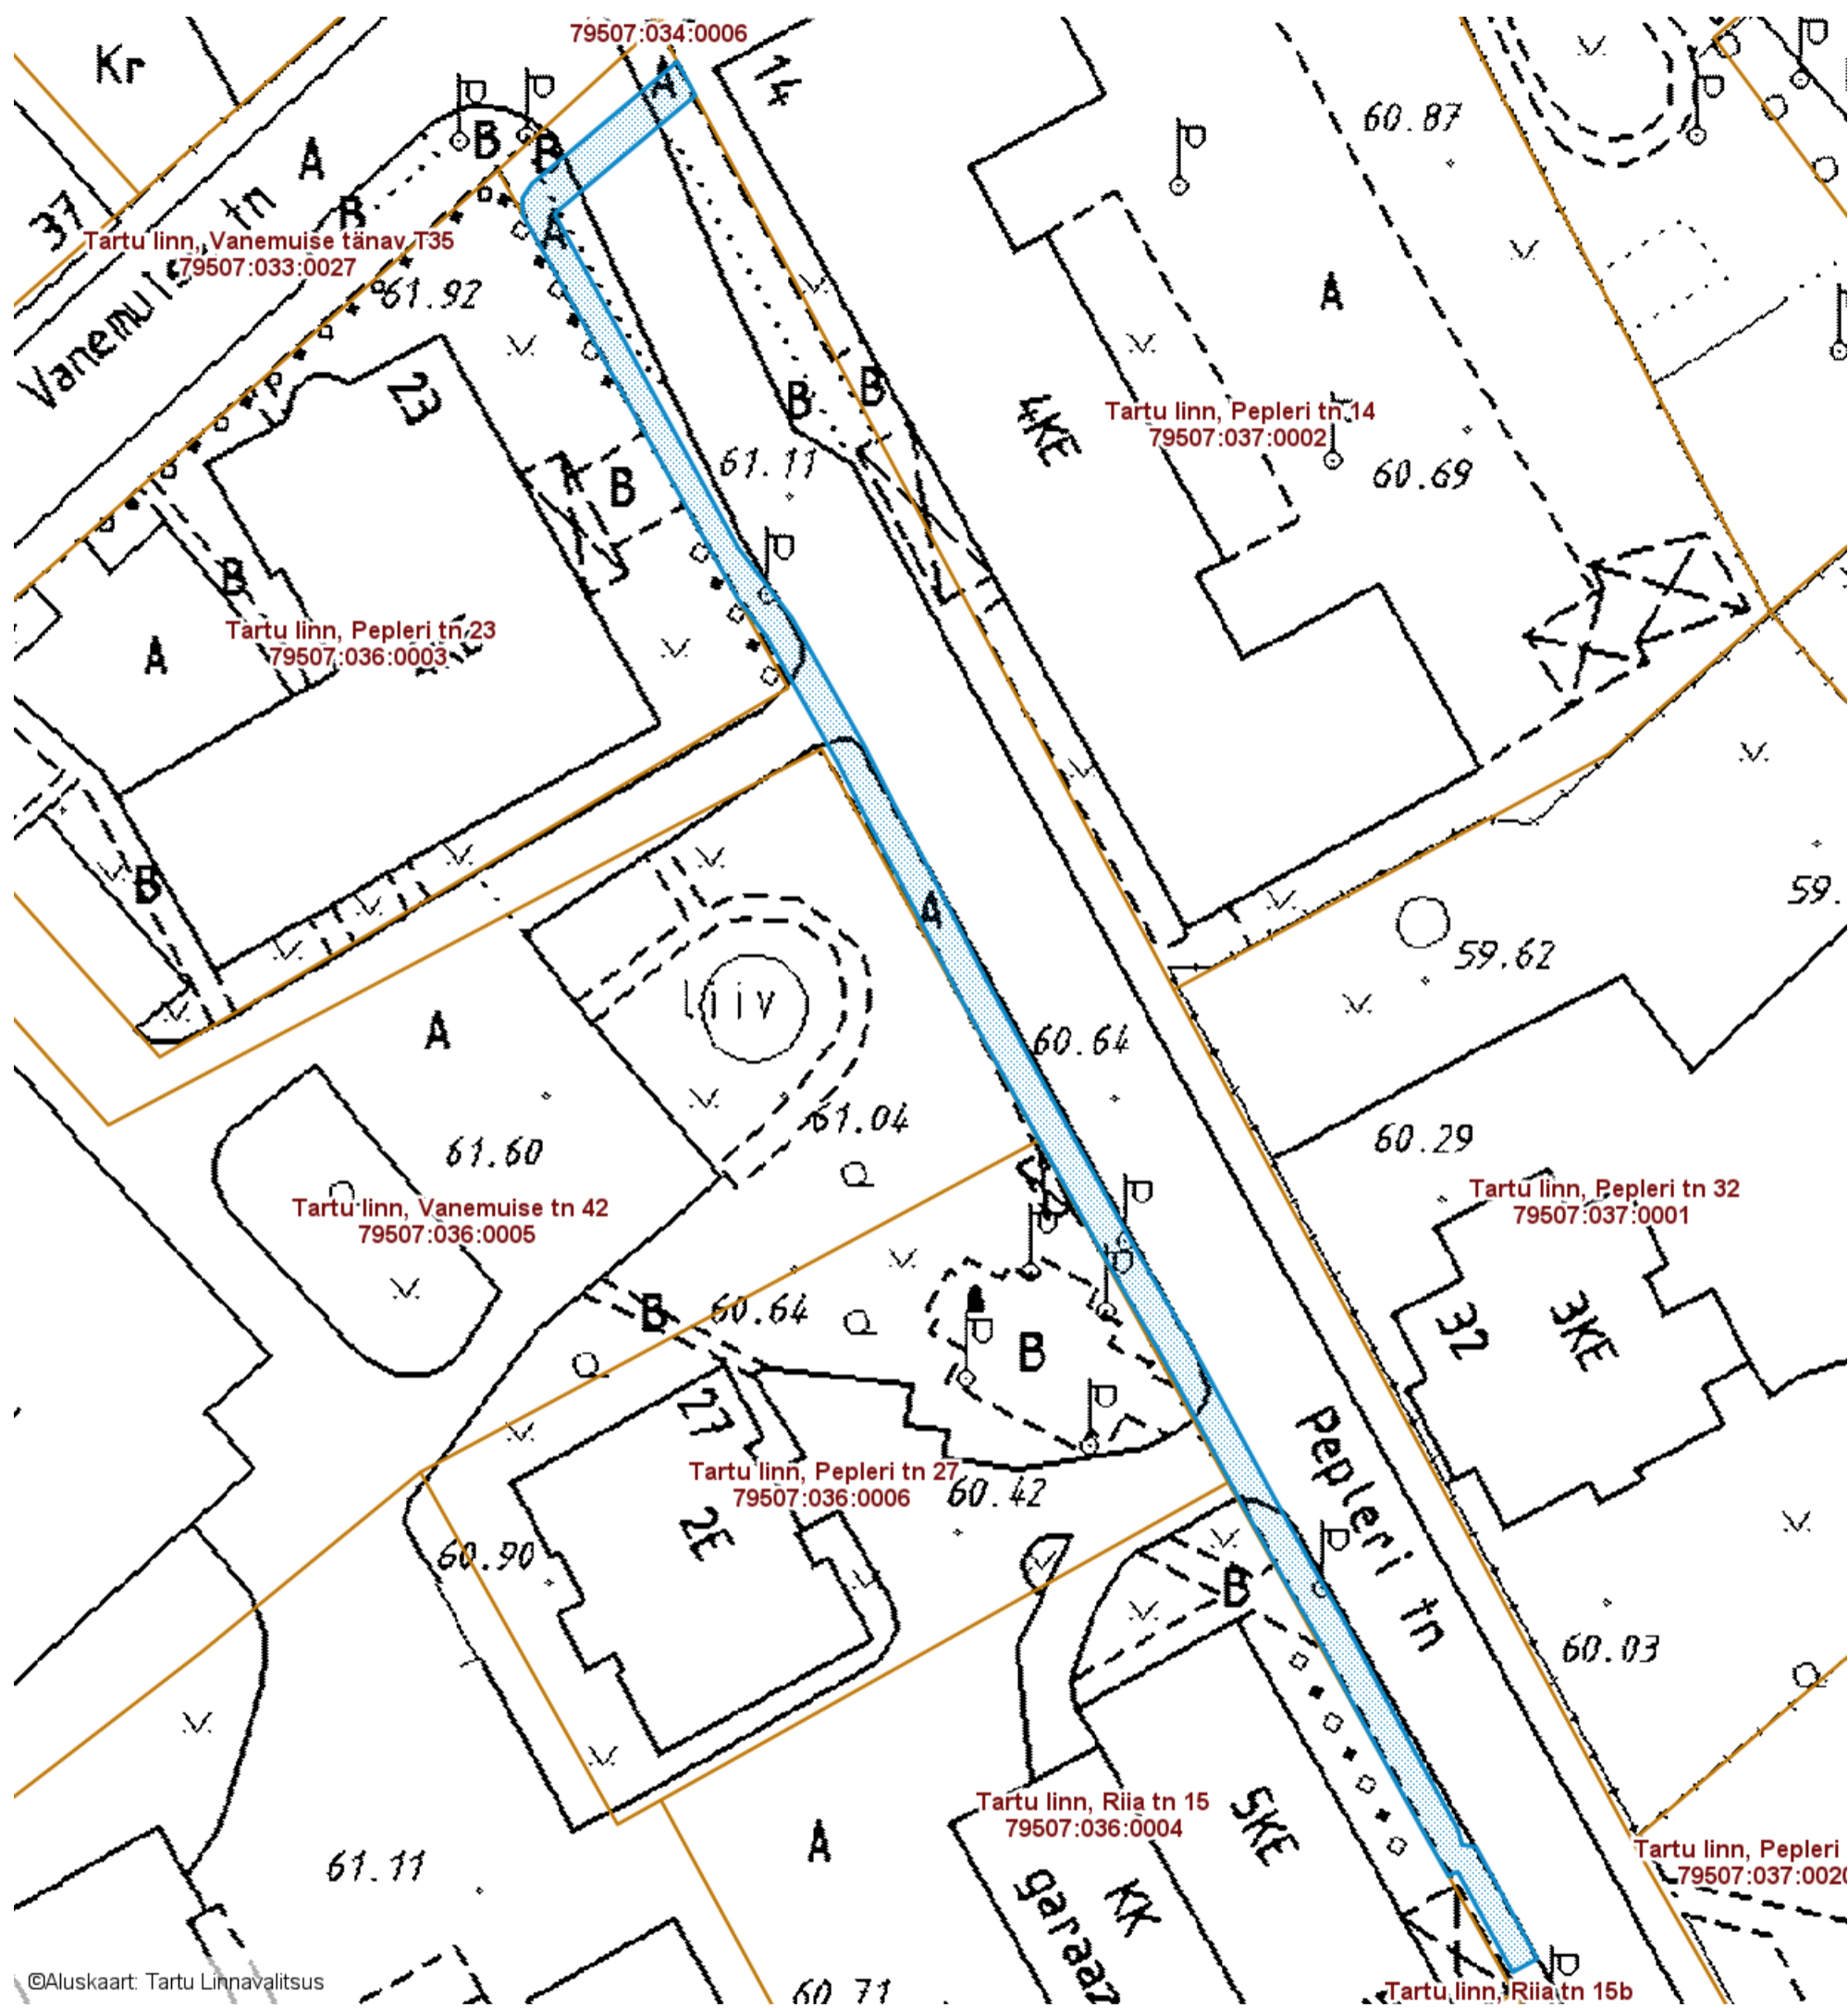

SUNDVALDUSE ALA ASENDIPLAAN

Tartu maakond, Tartu linn, Tartu linn, Pepleri tänav T23 (79507:036:0016)

M 1 : 500

©Aluskaart: Tartu Linnavalitsus

— Sundvalduse ala pindala
ligikaudu 348 m²
(0,4 kV maakaabelliin, reservtoru)

Koostas: **Pille Toom**

Sundvalduse ala koordinaadid

Nr	X	Y
1	6473561.33	659100.05
2	6473562.42	659099.75
3	6473567.14	659097.13
4	6473572.21	659094.35
5	6473577.64	659091.44
6	6473580.84	659089.56
7	6473586.40	659086.46
8	6473595.77	659081.40
9	6473597.70	659080.34
10	6473604.78	659076.22
11	6473608.81	659073.99
12	6473612.70	659071.82
13	6473623.09	659066.06
14	6473631.53	659061.69
15	6473635.78	659059.40
16	6473639.75	659057.38
17	6473648.97	659052.16
18	6473654.00	659048.31
19	6473662.92	659043.40
20	6473677.53	659035.36
21	6473677.78	659035.23
22	6473677.96	659035.28
23	6473686.33	659045.25
24	6473688.75	659043.96
25	6473688.46	659043.63
26	6473680.01	659033.57
27	6473679.00	659032.90
28	6473677.78	659032.93
29	6473650.35	659048.30
30	6473647.74	659050.30
31	6473638.70	659055.41
32	6473634.74	659057.42
33	6473630.48	659059.72
34	6473622.04	659064.09
35	6473611.62	659069.87
36	6473607.73	659072.04
37	6473603.68	659074.27
38	6473596.60	659078.40
39	6473594.70	659079.44
40	6473585.33	659084.51
41	6473579.73	659087.63
42	6473576.55	659089.50
43	6473571.15	659092.38
44	6473566.06	659095.18
45	6473561.64	659097.63
46	6473559.09	659099.09
47	6473559.38	659099.59
48	6473559.35	659099.75
49	6473552.94	659103.26
50	6473552.24	659103.67
51	6473553.18	659105.41
52	6473561.18	659101.04